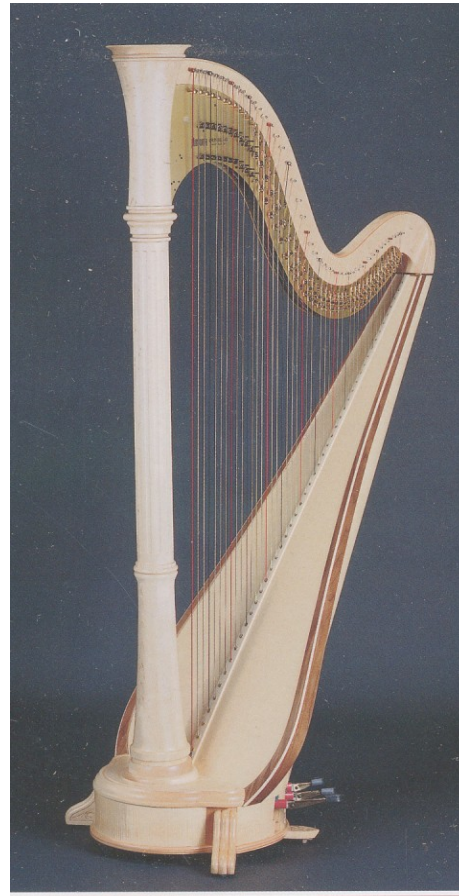

„Das Harfenland“ im Havelland Inh. Camilla Pinder

Pedalharfen Aoyama

Modell: 47-A Orpheus

Doppelpedalharfe mit 47 Saiten

Höhe: 187 cm

Gewicht: 35,00 kg

***Ausführungen: Ahorn dunkelbraun lasiert (47A LB),
Ahorn natur (47A N), Ahorn natur mit Verzierungen auf Resonanzdecke
(47A N2), Walnußholz (47A W)***